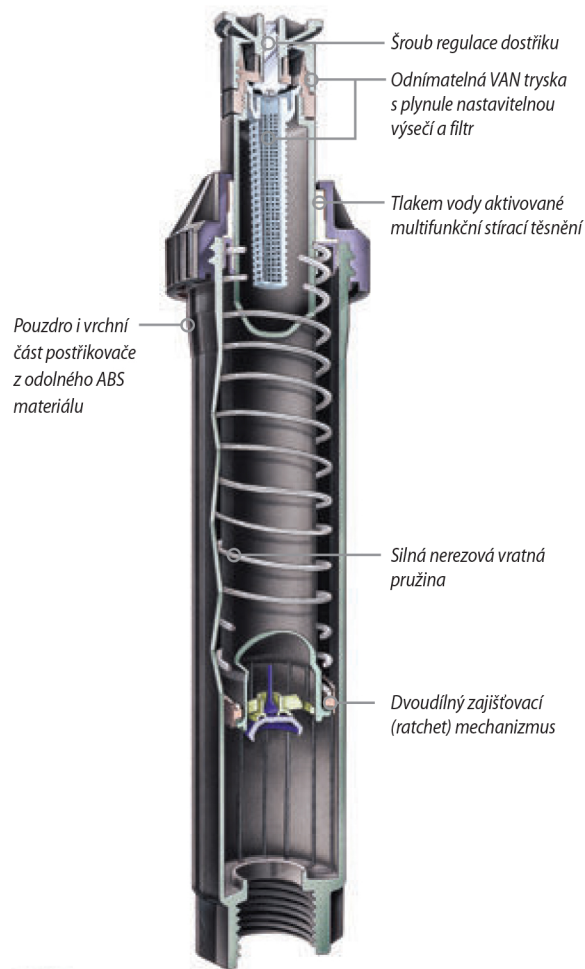

### Vlastnosti

- Malá vrchní plocha činí postřikovač u většiny aplikací téměř neviditelným v terénu.
- Odolné materiály včetně korozi odolávajícímu nerez u zajišťují dlouhou životnost postřikovače, a to i v podmínkách vysokého tlaku a rážů vody.
- Tlakem vody aktivované těsnění zabraňuje přebytečnému úniku vody a zajišťuje optimální oplach výsuvníku pro ochranu před zatažením nečistot do postřikovače.
- Zajišťovací (ratchet) mechanismus, skládající se ze 2 částí, umožňuje snadné nasměrování postřiku a poskytuje zvýšenou odolnost proti poškození.
- Záruka 3 roky

### Modely\*

Vyberte si model viz níže a zkontrolujte dostupnost dle vašeho regionálního ceníku.

- US400: 10 cm výška výsuvu, pouze postřikovač
- US410: 10 cm výška výsuvu, s předinstalovanou tryskou 10-VAN
- US412: 10 cm výška výsuvu, s předinstalovanou tryskou 12-VAN
- US415: 10 cm výška výsuvu, s předinstalovanou tryskou 15-VAN
- US418: 10 cm výška výsuvu, s předinstalovanou tryskou 18-VAN

### Modely s tryskou HE (s vysokou účinností)\*

- US408HE: 10 cm (4") výška výsuvu, s předinstalovanou tryskou 8-HE-VAN
- US410HE: 10 cm (4") výška výsuvu, s předinstalovanou tryskou 10-HE-VAN
- US412HE: 10 cm (4") výška výsuvu, s předinstalovanou tryskou 12-HE-VAN
- US415HE: 10 cm (4") výška výsuvu, s předinstalovanou tryskou 15-HE-VAN

\* S postřikovači UNI-Spray lze použít všechny typy Rain Bird trysek pro rozprašovací postřikovače.

HE-VAN tryska s vysokou účinností a plynule nastavitelnou výšecí (2,4 m; 3,0 m; 3,7 m nebo 4,6 m) je k dispozici i předinstalovaná