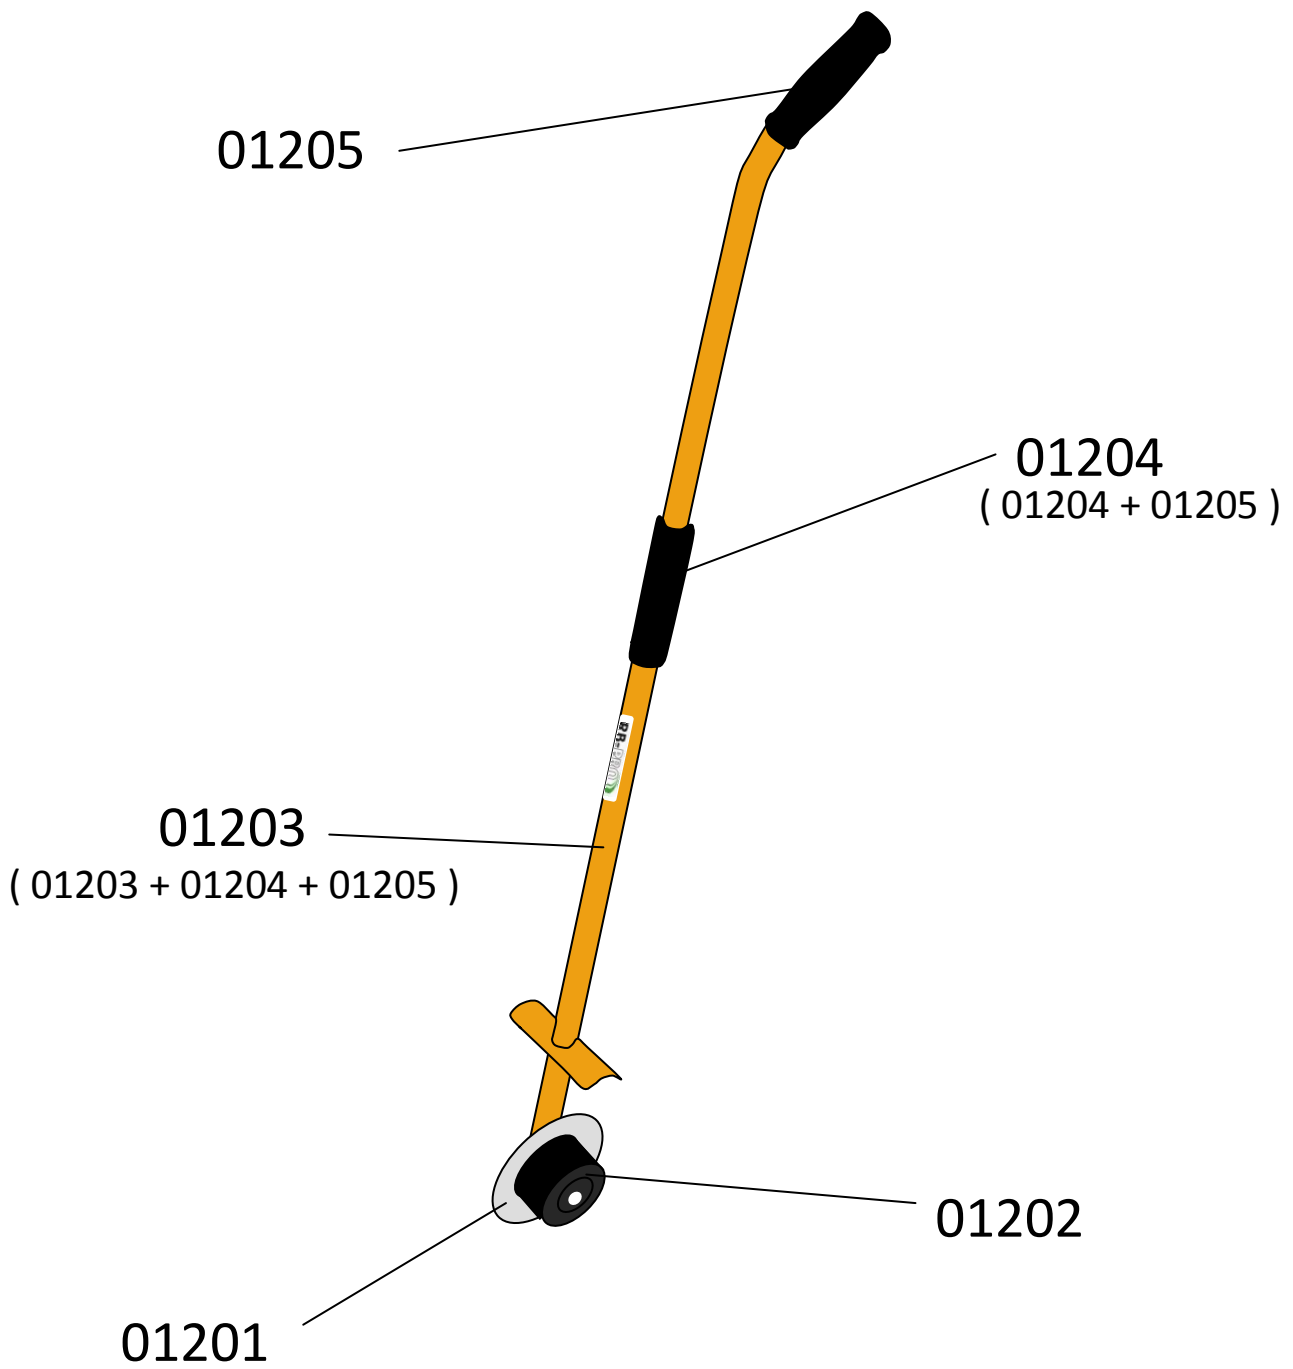

Pro-séria

Náhradné diely