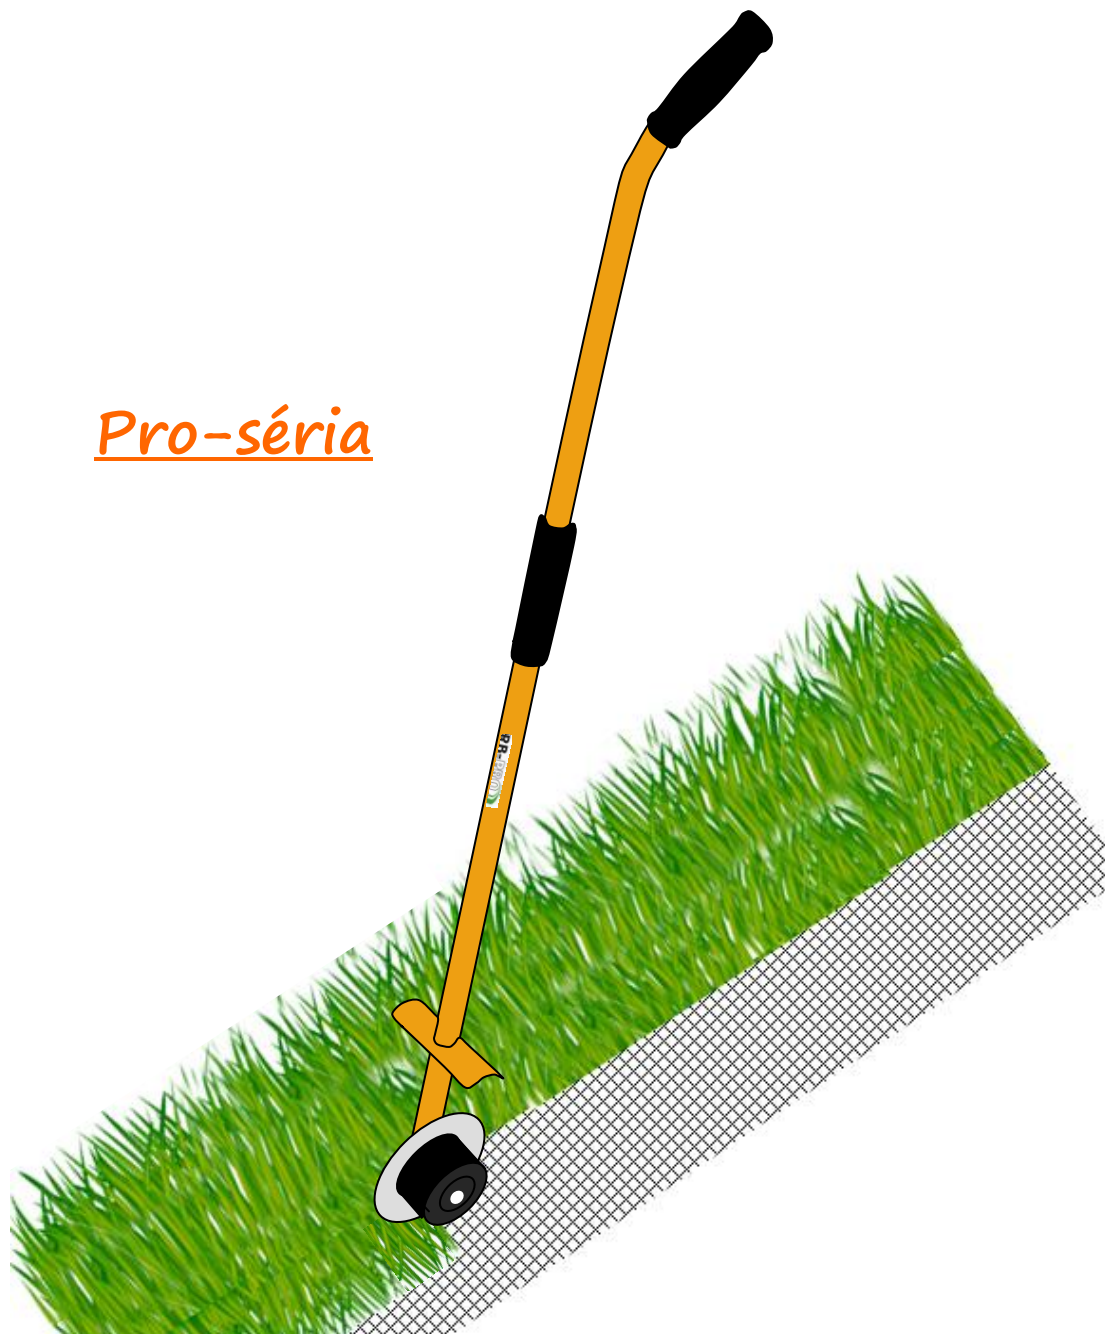

# Orezač okrajov trávnik

Je možné využiť všade tam, kde okraj trávnik je ukončený pevným povrchom ako napr. ( obrubník, dlažba, kameň... ) Jednoduché a rýchle orezávanie trávnik, šetrí čas a úsilie vyvinuté pri práci.

# Orezávač okrajov trávnik

**RB-PRO**

Pro-séria

Okraje trávnik ako nikdy predtým !

Lahko a rýchlo.