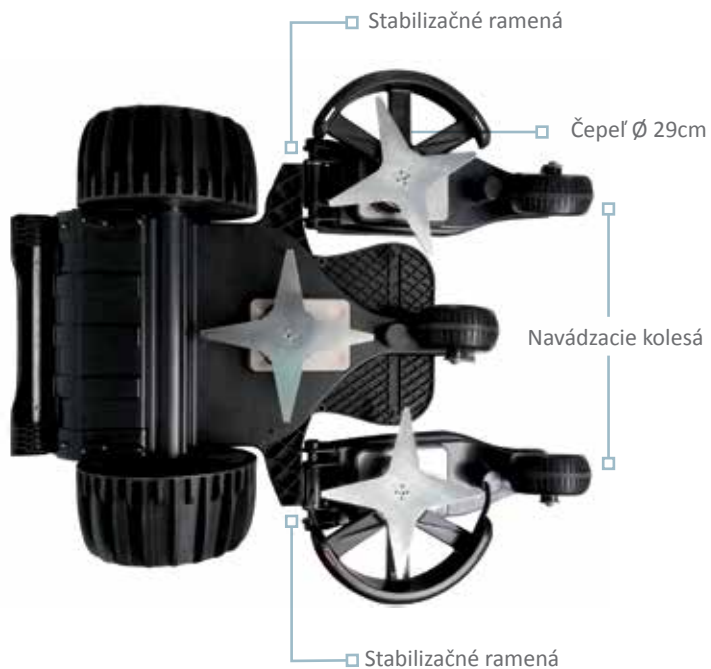

Wiper YARD je možné nastaviť pomocou bezdrôtovej konzoly alebo klávesnice a nepotrebuje žiadne čistenie počas sezóny kosenia. Obľúbený atraktívny dizajn, karbónové telo a vysoký výkon predurčujú WIPER YARD za víťaza vo svojej kategórii.

11 hours   
AUTONOMY podľa počtu batérii

wire   
CONSOLE

  
GPS

speed   
CONTROL

97

120

YARD	101	201	301
Nabíjanie	automatické	automatické	automatické
Plocha trávniku (m <sup>2</sup> )	10 000 m <sup>2</sup>	20 000 m <sup>2</sup>	30 000 m <sup>2</sup>
Počet zón trávniku	4	4	bez limitu
Priemerný čas kosenia (hod)	6:00	11:00	11:00
BLUETOOTH	ÁNO	ÁNO	ÁNO
Detekcia pokosenej trávy	ÁNO	ÁNO	ÁNO
GPS navigácia	ÁNO	ÁNO	ÁNO + REF

# Yard