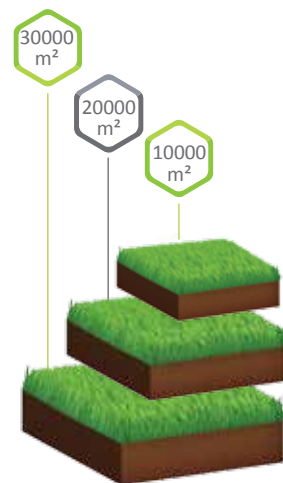

Yard

Najvyššia modelová rada YARD je vybavená troma kosiacimi čepeľami so šírkou záberu až 84cm a od seba nezávislými bezuhlíkovými motormi s pracovným výkonom až 11hodín! Automatická kosačka YARD je schopná upravovať veľké plochy plhoautomaticky, rýchlo, ekologicky a ekonomicky. Zaisťuje vynikajúce výsledky v sadoch, trávnatých povrchoch fotovoltaických elektrární a iných veľkých zložitejších areáloch. Patentované zadné koleso je navrhnuté na kosenie obzvlášť podmocnených a náročných plôch.

Wiper YARD je možné nastaviť pomocou bezdrôtovej konzoly alebo klávesnice a nepotrebuje žiadne čistenie počas sezóny kosenia. Obľúbený atraktívny dizajn, karbónové telo a vysoký výkon predurčujú WIPER YARD za víťaza vo svojej kategórii.