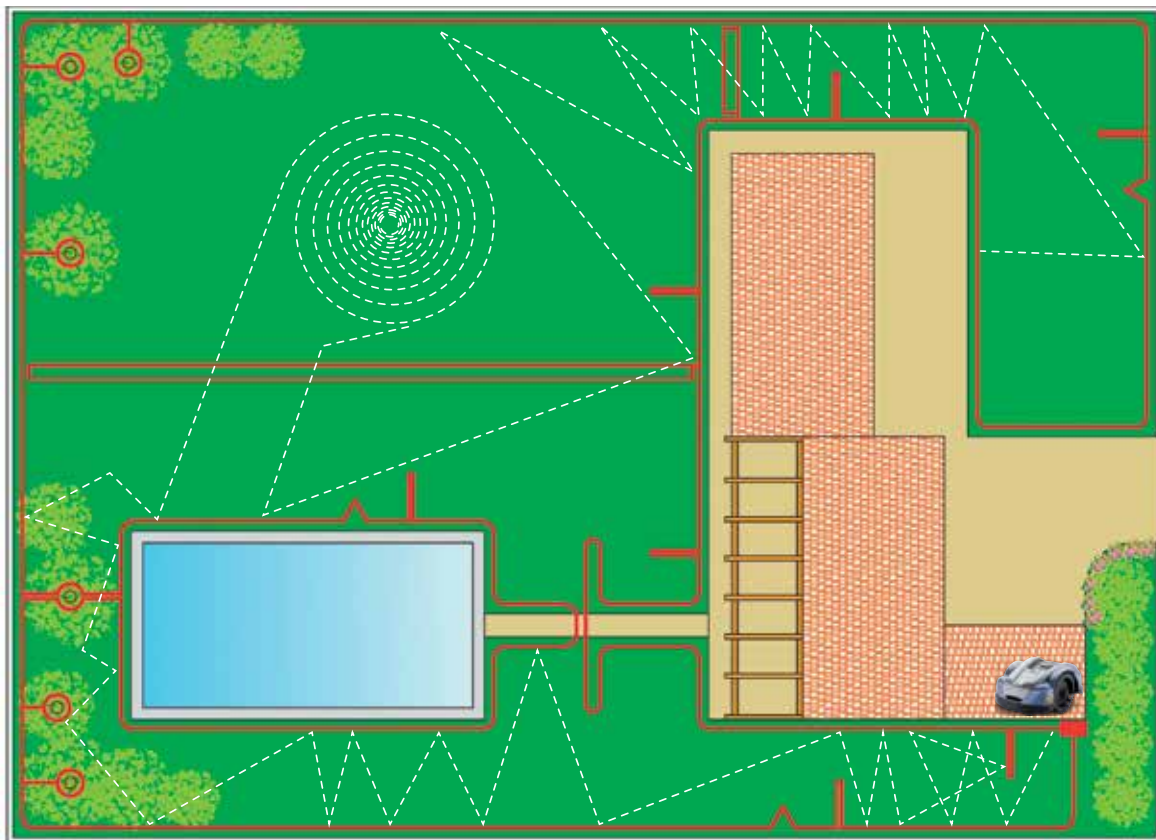

Ovládací panel

Základná doska zabezpečuje všetky funkcie robota.

Automatické zvýšenie rýchlosti otáčok motora čepele a inteligentný systém kosenia do ŠPIRÁLY sa uvedie do prevádzky v prípade detekcie vysokej trávy.

# WIPER PREMIUM SA STARÁ O VAŠU ZÁHRADU

DAŽĎOVÝ SENZOR

ČEPEĽ Z NEHRDZAVEJÚCEJ OCELE

TLAČIDLO BEZPEČNÉHO ZASTAVENIA

WIPER PREMIUM roboty sú malé a kompaktné.

V závislosti od modelu vedia kosačky pracovať na plochách až do 30 000 m<sup>2</sup> s maximálnym sklonom povrchu až 55% pri udržaní smeru a rýchlosti bez toho aby sa prevrátili. Plánovanie kosenia rôznych plôch je veľmi jednoduché pomocou podsvieteného displeja.

Vďaka dažďovým senzorom sa kosačka v prípade dažďa okamžite vráti do nabíjacej stanice. Táto funkcia sa dá v prípade potreby vypnúť.

Náhodný systém kosenia

Kosenie do špirály

Vodiaci kábel tzv.  
Virtuálna stena