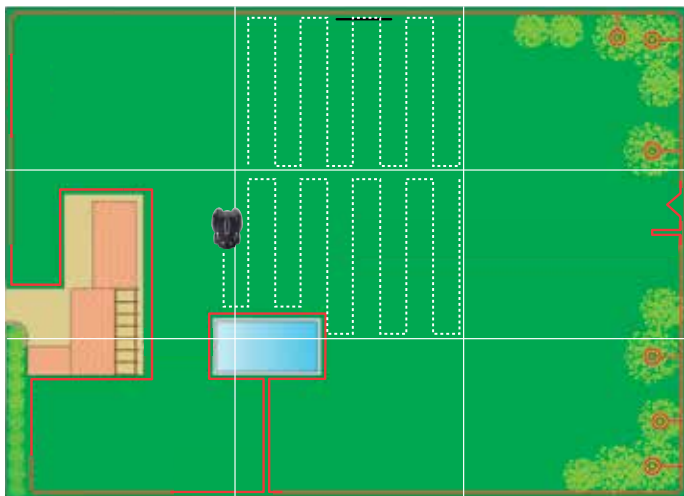

# Yard

## YARD 101 /náhodný + špirálový + kábel/

Pracuje na ploche ohraničenej obvodovým káblom náhodným systémom kosenia, ktorý využívajú aj ostatné modely WIPER Premium. V prípade ak narazí na nejakú prekážku, zmení smer a ide po novej trase. Vďaka tomuto systému dosiahne kompletne pokosenie trávnik za najlepší pomer ceny a kvality. Kosačka je samozrejme vybavená funkciou ŠPIRÁLA a zároveň rozpoznáva plochy, kde už bola tráva pokosená.

### YARD 201 GPS /s káblom/

V rámci plochy ohraničenej káblom je robot schopný si rozdeliť plochu na menšie časti pre optimalizovanie práce a zvyšovanie účinnosti kosenia. Po cykle dobíjania je robot vďaka zabudovanému GPS schopný rozoznať plochy, kde už je tráva pokosená a prejsť na ďalšiu ešte nepokosenú naplánovanú plochu.