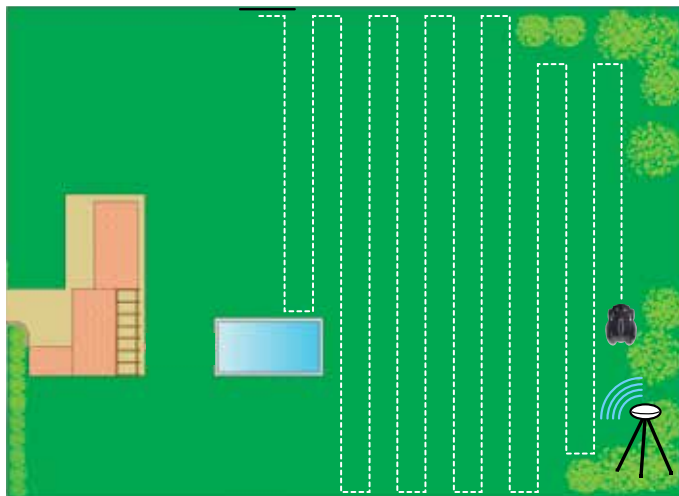

YARD 301 referenčné GPS

GPS referenčný systém robotovi umožňuje pokryť veľké plochy bez obvodového kábla. Vie sa samostatne pohybovať a pamätá si plochy, ktoré už kosil. Systém referenčného GPS zaručuje dokonalé pokosenie za podstatne kratšiu dobu s presnosťou na centimetre.