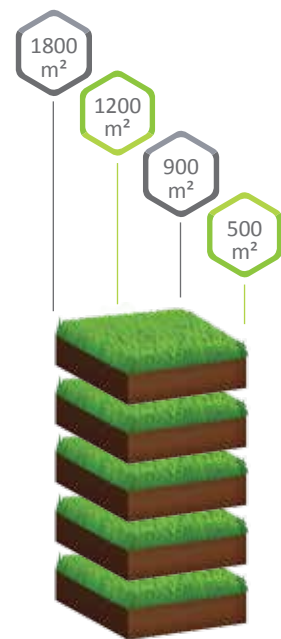

C séria

C séria je rad robotov navrhnutých pre záhrady malých alebo stredne malých rozmerov. Vďaka svojej 3-kolesovej konštrukcii sú vhodné pre úzke plochy s množstvom rohov. Samozrejmosťou je jednoduchý displej.