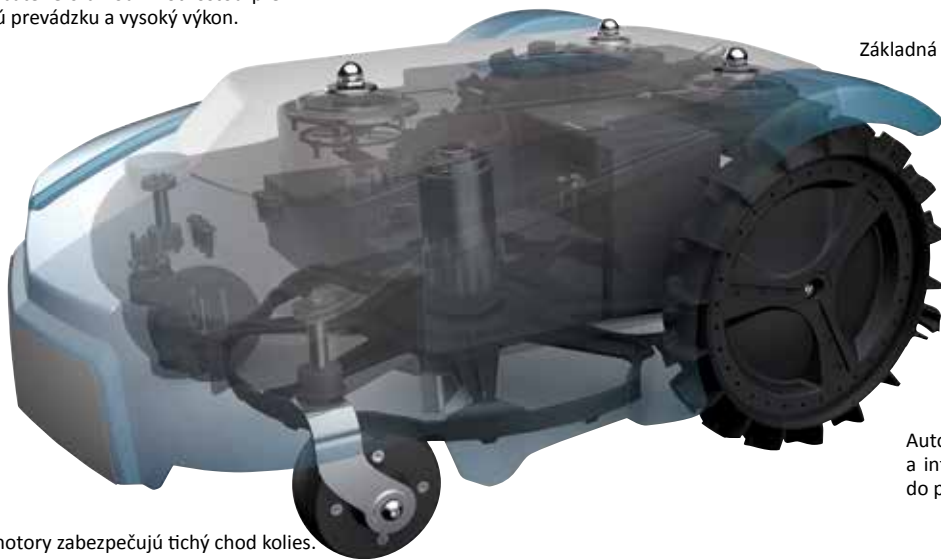

CEZ DEŇ ČI V NOCI BEZ POMOCI A BEZ HLUKU

Lítium-iónové batérie s dlhou životnosťou pre extrémne tichú prevádzku a vysoký výkon.

Bezuhlíkové motory zabezpečujú tichý chod kolies.

Užívateľsky prijateľný ovládací panel pre nastavenie pracovnej doby.