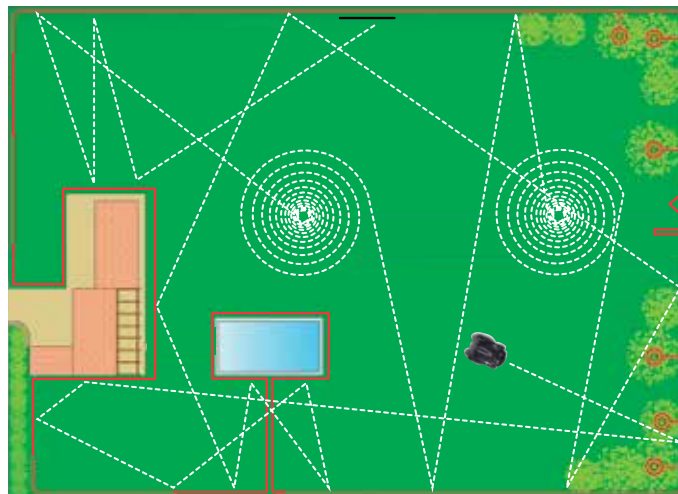

YARD 101 /náhodný + špirálový + kábel/

Pracuje na ploche ohraničenej obvodovým káblom náhodným systémom kosenia, ktorý využívajú aj ostatné modely WIPER Premium. V prípade ak narazí na nejakú prekážku, zmení smer a ide po novej trase. Vďaka tomuto systému dosiahne kompletne pokosenie trávnik za najlepší pomer ceny a kvality. Kosačka je samozrejme vybavená funkciou ŠPIRÁLA a zároveň rozpoznáva plochy, kde už bola tráva pokosená.